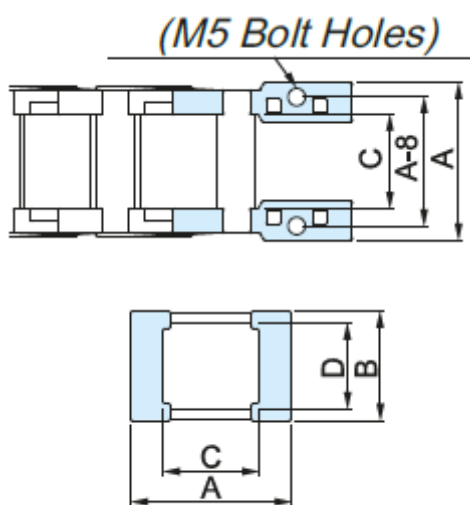

Varenummer: 18EEB03347

Beskrivelse: Endestykke Easy End Type, for CPS033.47 (4stk./1sæt)  
Type: S-EEB033.47

## Mål

A	= 65
B	= 31
C	= 47
D	= 23
Hul Størrelse	= M5